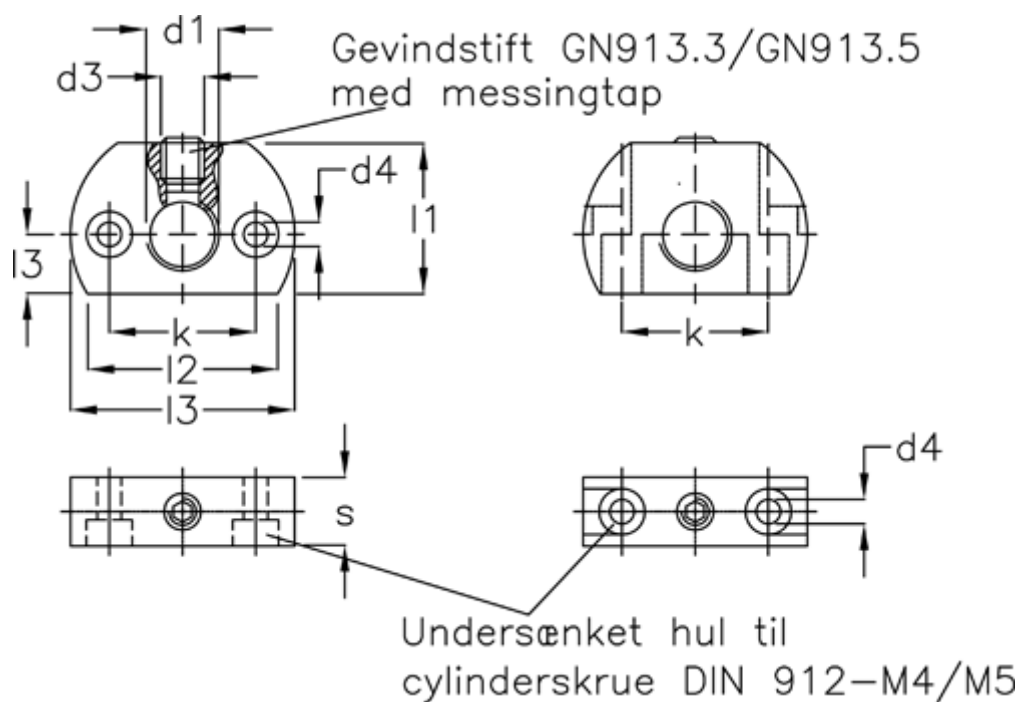

Varenummer: 20933512A1
Beskrivelse: E+G
Montagestykke GN 612.1-M12x1,5-B-NI

Mål

$d1 = M12x1,5$

$s = 12$

$d2 = 32$

$d3 = M5$

$d4 = 4.5$

$K = 21$

$l1 = 22$

$l2 = 26.5$

$l3 = 9$